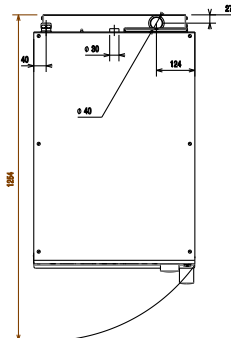

Edestä

Sivulta

CWI1 = Kylmän veden sisääntulo
 CWI2 = Kylmän veden sisääntulo 2
 D = Poisto
 EI = Sähköliitäntä

Päältä

Sähkö

Jännite:

260638 (ECD061WL)

400 V/3N ph/50/60 Hz

GN:

6 - 1/1 Gastronorm

Max täyttökapasiteetti:

12 kg

Avaintieto

Ulkomitat, leveys:

519 mm

Ulkomitat, syvyys:

803 mm

Ulkomitat, korkeus:

770 mm

Nettopaino:

72 kg

Kuljetuspaino:

260638 (ECD061WL)

84 kg