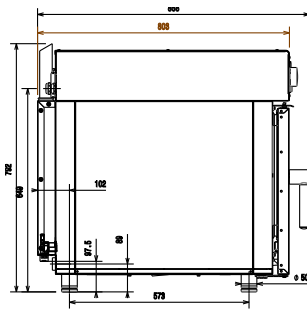

Sivulta

CWI1 = Kylmän veden sisääntulo
CWI2 = Kylmän veden sisääntulo 2
D = Poisto
EI = Sähköliitäntä