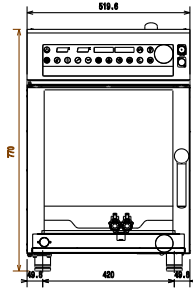

Edestä

Sivulta

CWI1 = Kylmän veden sisääntulo
CWI2 = Kylmän veden sisääntulo 2
D = Poisto
EI = Sähköliitäntä

Päältä

Sähkö

Jännite:

260638 (ECD061WL)

400 V/3N ph/50/60 Hz

260658 (ECD061WR)

400 V/3N ph/50/60 Hz

Kokonaisteho:

6.9 kW

Vesi

Paine:

1.5-4.5 bar

Poistoputken koko:

40mm

Asennus

Virrankatkaisin vaaditaan

5 cm taakse ja oikealle puolelle.

Varoetäisyys:

Suositeltu etäisyys huollon vuoksi:

50 cm vasemmalle puolelle.

Kapasiteetti

GN:

6 - 1/1 Gastronorm

Max täyttökapasiteetti:

12 kg

Avaintieto

Ulkomitat, leveys:

519 mm

Ulkomitat, syvyys:

803 mm

Ulkomitat, korkeus:

770 mm

Nettopaino:

72 kg

Kuljetuspaino:

260638 (ECD061WL)

84 kg

260658 (ECD061WR)

85 kg

Kuljetuskorkeus:

1190 mm

Kuljetusleveys:

580 mm

Kuljetussyvyys:

950 mm